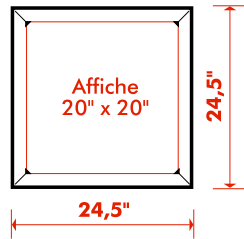

640\$

KIT D'ÉCHANTILLONS

200\$
REMBOURSABLE*

1

Cadre AFIX 20" x 20" rouge suspendu
(avec affiche promotionnelle)

Valeur (au détail): 142,61\$

2

Structure TERRAFIX 18" x 24" argent
(avec affiche promotionnelle)

Valeur (au détail): 178,28\$

3

ECOFIX 18" x 24" argent avec adhésif mural
(avec affiche promotionnelle)

Valeur (au détail): 77,26\$

4

ECOFIX 8,5" x 11" argent pour comptoir
(avec affiche promotionnelle)

Valeur (au détail): 60,94\$