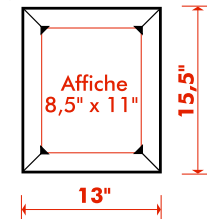

Valeur (au détail): 178,28\$

3

ECOFIX 18" x 24" argent avec adhésif mural
(avec affiche promotionnelle)

Valeur (au détail): 77,26\$

4

ECOFIX 8,5" x 11" argent pour comptoir
(avec affiche promotionnelle)

Valeur (au détail): 60,94\$