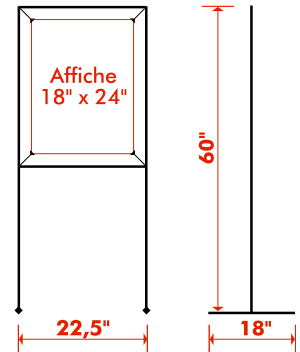

640\$

KIT D'ÉCHANTILLONS

200\$
REMBOURSABLE*

1

Cadre AFIX 20" x 20" rouge suspendu
(avec affiche promotionnelle)

Valeur (au détail): 142,61\$

2

Structure TERRAFIX 18" x 24" argent
(avec affiche promotionnelle)

Valeur (au détail): 178,28\$

3

ECOFIX 18" x 24" argent avec adhésif mural
(avec affiche promotionnelle)

Valeur (au détail): 77,26\$

4

ECOFIX 8,5" x 11" argent pour comptoir
(avec affiche promotionnelle)

Valeur (au détail): 60,94\$