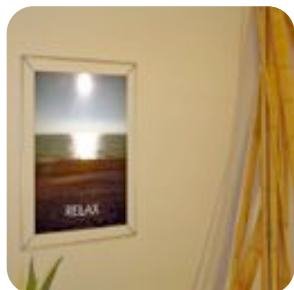

640$

KIT D'ÉCHANTILLONS

200$
REMBOURSABLE*

1

Cadre AFIX 20" x 20" rouge suspendu
(avec affiche promotionnelle)

Valeur (au détail): 142,61$

2

Structure TERRAFIX 18" x 24" argent
(avec affiche promotionnelle)

Valeur (au détail): 178,28$

3

ECOFIX 18" x 24" argent avec adhésif mural
(avec affiche promotionnelle)

Valeur (au détail): 77,26$

4

ECOFIX 8,5" x 11" argent pour comptoir
(avec affiche promotionnelle)

Valeur (au détail): 60,94$

5

RONDOFIX 18" x 24" argent pour vitrine
(avec affiche promotionnelle)

Valeur (au détail): 105,27$

6

Accessoires AFIX

- Petite ventouse
- Crochet de suspension
- Échantillon de couleur
- Porte enseigne
- Clip de renfort
- Tube de jonction
- Petit connecteur
- Ventouse large
- Connecteur large

Valeur (au détail): 76,10$

AFIX
La Solution d’Affichage

Mettez votre salle de
montre à profit !

T: 514-906-8266
F: 514-906-8269
Web: www.afix.ca
E-mail: ventes@afix.ca

* Ce montant est totalement remboursable après 750$ d’achats chez nous