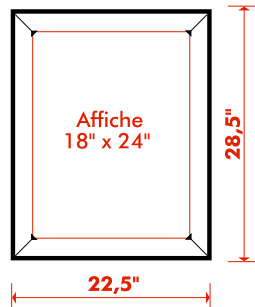

640\$

KIT D'ÉCHANTILLONS

200\$
REMBOURSABLE*

1

Cadre AFIX 20" x 20" rouge suspendu
(avec affiche promotionnelle)

Valeur (au détail): 142,61\$

2

Structure TERRAFIX 18" x 24" argent
(avec affiche promotionnelle)

Valeur (au détail): 178,28\$

3

ECOFIX 18" x 24" argent avec adhésif mural
(avec affiche promotionnelle)

Valeur (au détail): 77,26\$

4

ECOFIX 8,5" x 11" argent pour comptoir
(avec affiche promotionnelle)

Valeur (au détail): 60,94\$