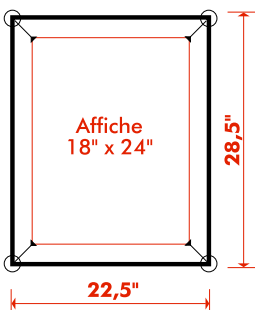

Valeur (au détail): 60,94$

5

RONDOFIX 18" x 24" argent pour vitrine
(avec affiche promotionnelle)

Valeur (au détail): 105,27$

6

Accessoires AFIX